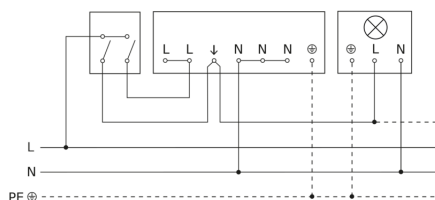

Aanwezigheidsmelder - Professional Line

IS 3360 40m

COM1 - inbouw vierkant zwart
EAN 4007841 068530
art.nr. 068530

IS 3360 40m

COM1 - inbouw vierkant zwart
EAN 4007841 068530
art.nr. 068530

aansluitschema

aansluitschema voor meerdere sensoren

IS 3360 40m

COM1 - inbouw vierkant zwart
EAN 4007841 068530
art.nr. 068530

Aansluiting met serieschakelaar voor handgeschakeling en automatische werking

Schakelschema Aansluiting via een wisselschakelaar voor continu en automatisch bedrijf