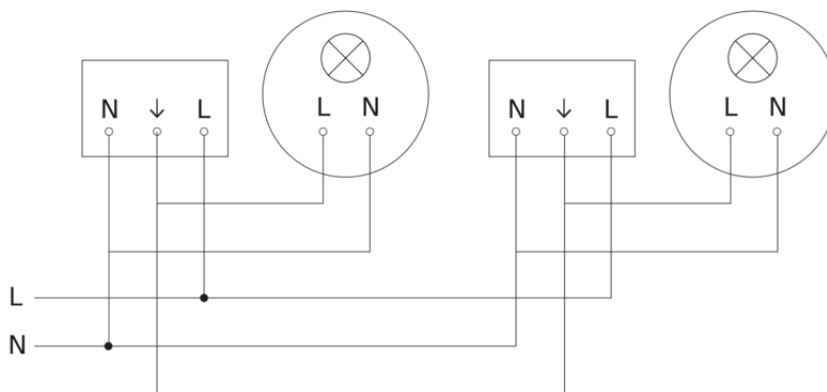

Aanwezigheidsmelder - Professional Line

IS 3360 40m

COM1 - inbouw vierkant zwart
EAN 4007841 068530
art.nr. 068530

IS 3360 40m

COM1 - inbouw vierkant zwart
EAN 4007841 068530
art.nr. 068530

aansluitschema

aansluitschema voor meerdere sensoren

IS 3360 40m

COM1 - inbouw vierkant zwart
EAN 4007841 068530
art.nr. 068530

Aansluiting met serieschakelaar voor handgeschakeling en automatische werking

Schakelschema Aansluiting via een wisselschakelaar voor continu en automatisch bedrijf