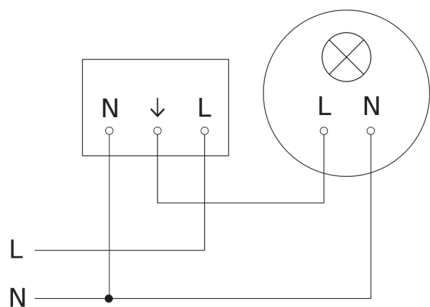

Aanwezigheidsmelder - Professional Line

IS 3360 40m

COM1 - inbouw vierkant zwart
EAN 4007841 068530
art.nr. 068530

IS 3360 40m

COM1 - inbouw vierkant zwart
EAN 4007841 068530
art.nr. 068530

aansluitschema

aansluitschema voor meerdere sensoren

IS 3360 40m

COM1 - inbouw vierkant zwart
EAN 4007841 068530
art.nr. 068530

Aansluiting met serieschakelaar voor handgeschakeling en automatische werking

Schakelschema Aansluiting via een wisselschakelaar voor continu en automatisch bedrijf